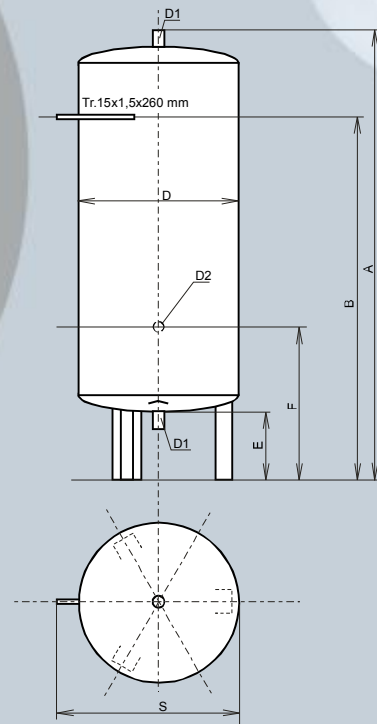

nerezové zásobníky vody **ANTIKOR AKU**

60 - 400 litrů

500 - 3400 litrů

objem (litr)	A	B	C	d	D	E	F	S	D1	D2	hmotnost
	(mm)										
											kg
60	850	670	470	470	365	150	410	430	1"	3/4"	26
90	1100	920	720				490				31
120	1350	1160	960				580				36
100	870	690	490	595	480	150	430	1"	3/4"	33	
150	1120	940	740				510			40	
200	1370	1180	980				600			47	
250	1620	1430	1230				680	56			
300	1870	1660	1460				760	64			
350	2120	1860	1660				850	73			
400	2370	2110	1910				930	82			
500	2200	1640	nádrže jsou dodávány v provedení bez ochranné anody	izolaci je možno dodat samostatně na základě požadavku	250	600	680	6/4"	5/4"	87	
600	2000	1460				700				780	93
700	2250	1660				700				780	117
800	2050	1490				800	880	124			
900	2300	1690				800	880	139			
1000	2100	1510				900	980	144			
1200	2350	1710				900	980	161			
1500	2430	1750				1000	1080	224			
1900	2930	2150				1000	1080	274			
2700	2890	2100				1200	1280	408			
3400	3520	2600	1200	1280	503						

Možnost nestandardní výroby
dle Vaší technické dokumentace

volba objemů, průměrů klenutých dnů,
dimenze přípojovacích hrdel a jejich umístění

stojaté, závěsné, případně i ležaté provedení

Kontaktní adresa