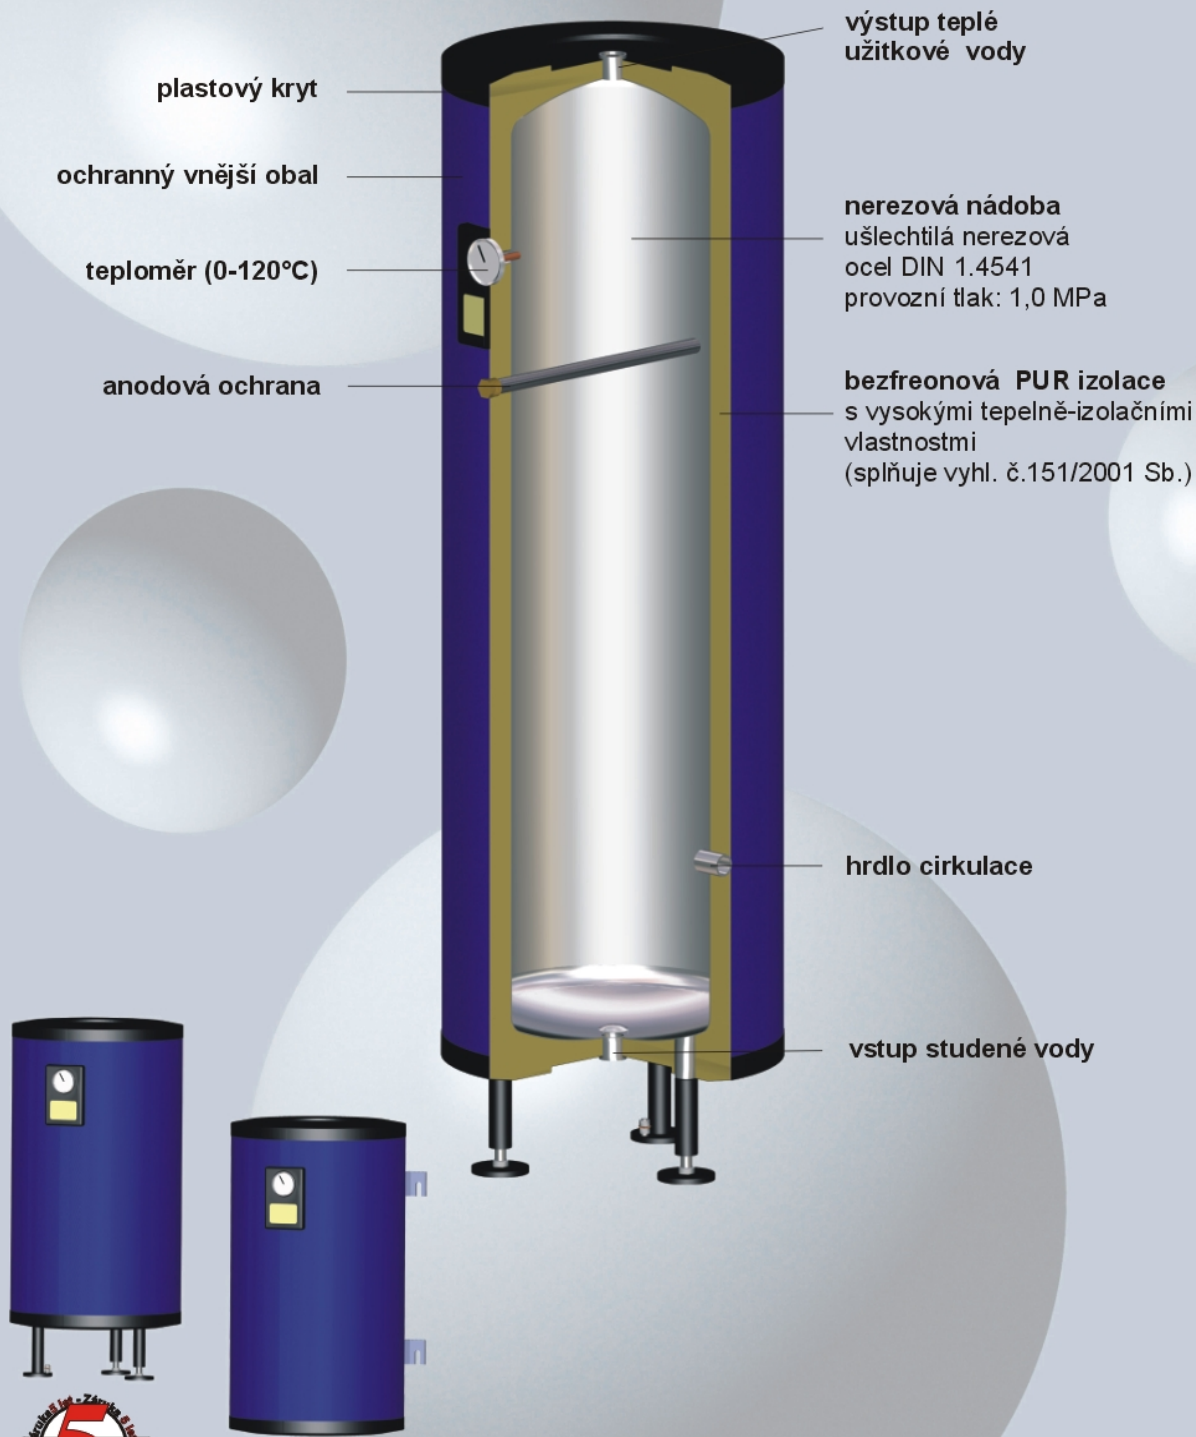

nerezové zásobníky vody **ANTIKOR AKU**

60 - 400 litrů

500 - 3400 litrů

objem (litr)	A	B	C	d	D	E	F	S	D1	D2	hmotnost
	(mm)										
											kg
60	850	670	470	470	365	150	410	430	1"	3/4"	26
90	1100	920	720				490				31
120	1350	1160	960				580				36
100	870	690	490	595	480	150	430	1"	3/4"	33	
150	1120	940	740				510			40	
200	1370	1180	980				600			47	
250	1620	1430	1230				680	56			
300	1870	1660	1460				760	64			
350	2120	1860	1660				850	73			
400	2370	2110	1910				930	82			
500	2200	1640	nádrže jsou dodávány v provedení bez ochranné anody	izolaci je možno dodat samostatně na základě požadavku	250	600	680	6/4"	5/4"	87	
600	2000	1460				700				780	93
700	2250	1660				700				780	117
800	2050	1490				800	880	124			
900	2300	1690				800	880	139			
1000	2100	1510				900	980	144			
1200	2350	1710				900	980	161			
1500	2430	1750				1000	1080	224			
1900	2930	2150				1000	1080	274			
2700	2890	2100				1200	1280	408			
3400	3520	2600	1200	1280	503						

Možnost nestandardní výroby
dle Vaší technické dokumentace

volba objemů, průměrů klenutých dnů,
dimenze přípojovacích hrdel a jejich umístění

stojaté, závěsné, případně i ležaté provedení

Kontaktní adresa