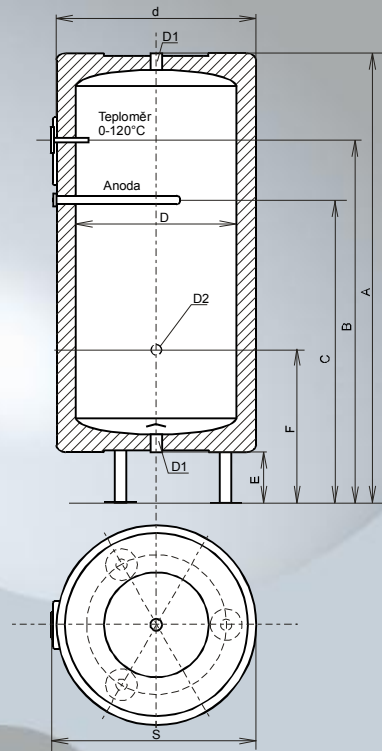

nerezové zásobníky vody **ANTIKOR AKU**

60 - 400 litrů

500 - 3400 litrů

objem (litr)	A	B	C	d	D	E	F	S	D1	D2	hmotnost
	(mm)										
											kg
60	850	670	470	470	365	150	410	430	1"	3/4"	26
90	1100	920	720				490				31
120	1350	1160	960				580				36
100	870	690	490	595	480	150	430	1"	3/4"	33	
150	1120	940	740				510			40	
200	1370	1180	980				600			47	
250	1620	1430	1230				680	56			
300	1870	1660	1460				760	64			
350	2120	1860	1660				850	73			
400	2370	2110	1910				930	82			
500	2200	1640	nádrže jsou dodávány v provedení bez ochranné anody	izolaci je možno dodat samostatně na základě požadavku	250	600	680	6/4"	5/4"	87	
600	2000	1460				700				780	93
700	2250	1660				700				780	117
800	2050	1490				800	880	124			
900	2300	1690				800	880	139			
1000	2100	1510				900	980	144			
1200	2350	1710				900	980	161			
1500	2430	1750				1000	1080	224			
1900	2930	2150				1000	1080	274			
2700	2890	2100				1200	1280	408			
3400	3520	2600	1200	1280	503						

Možnost nestandardní výroby
dle Vaší technické dokumentace

volba objemů, průměrů klenutých dnů,
dimenze přípojovacích hrdel a jejich umístění

stojaté, závěsné, případně i ležaté provedení

Kontaktní adresa